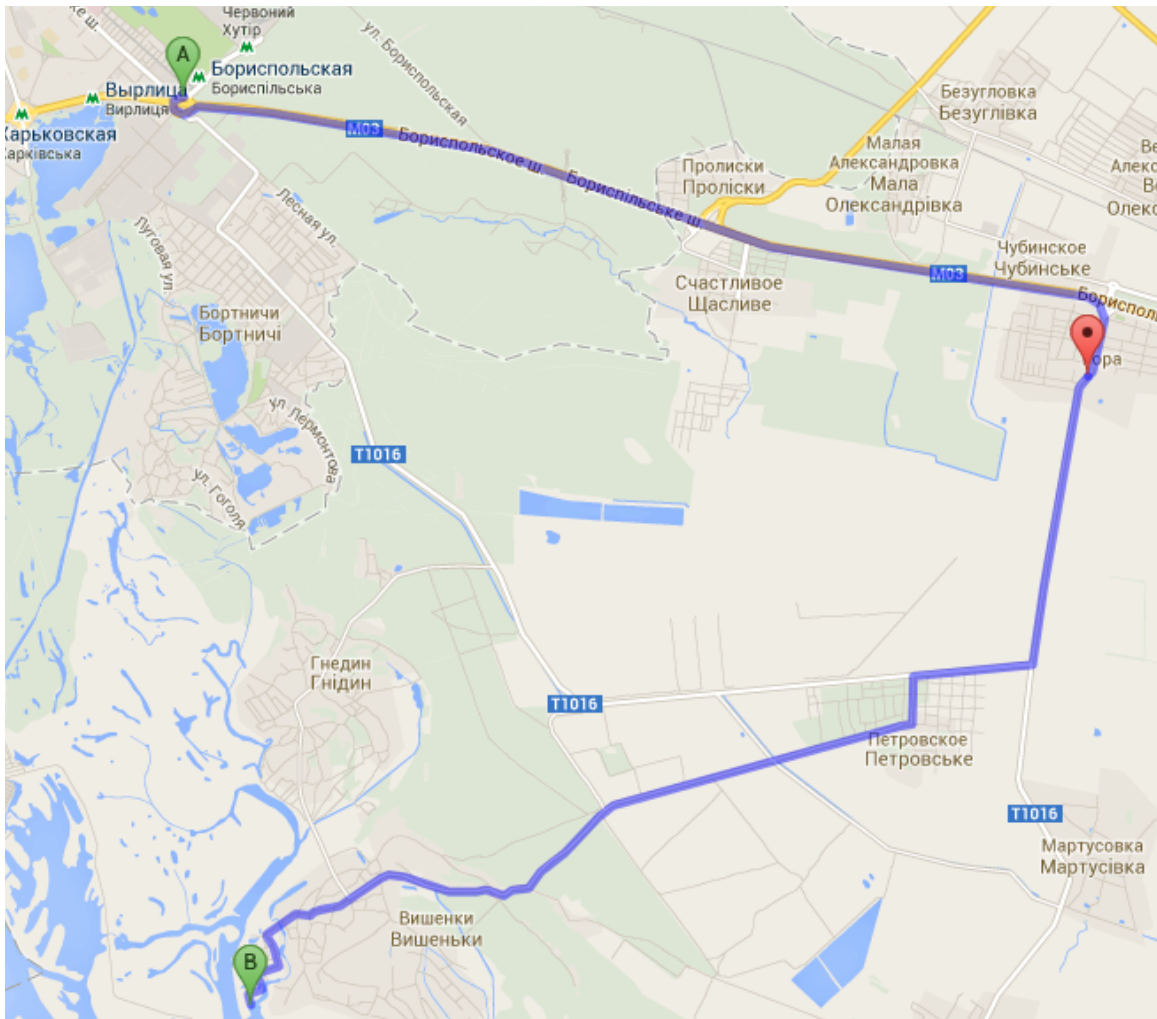

**Вишневе містечко**  
ЕКСКЛЮЗИВНІ ЕКОМАСТКИ

**+38 (044) 496-77-00**

**vmistechko.com.ua**

**Схема проезда по маршруту:**

**Киев (Харьковская пл.) - Гора - Петровское - Вишневе Містечко (30 км)**

**Важно! В коттеджном городке «Вишневе Містечко» осуществляется круглосуточная охрана и проезд по территории возможен только при наличии заверенного пропуска или в сопровождении представителя дирекции продаж. Благодарим за понимание.**