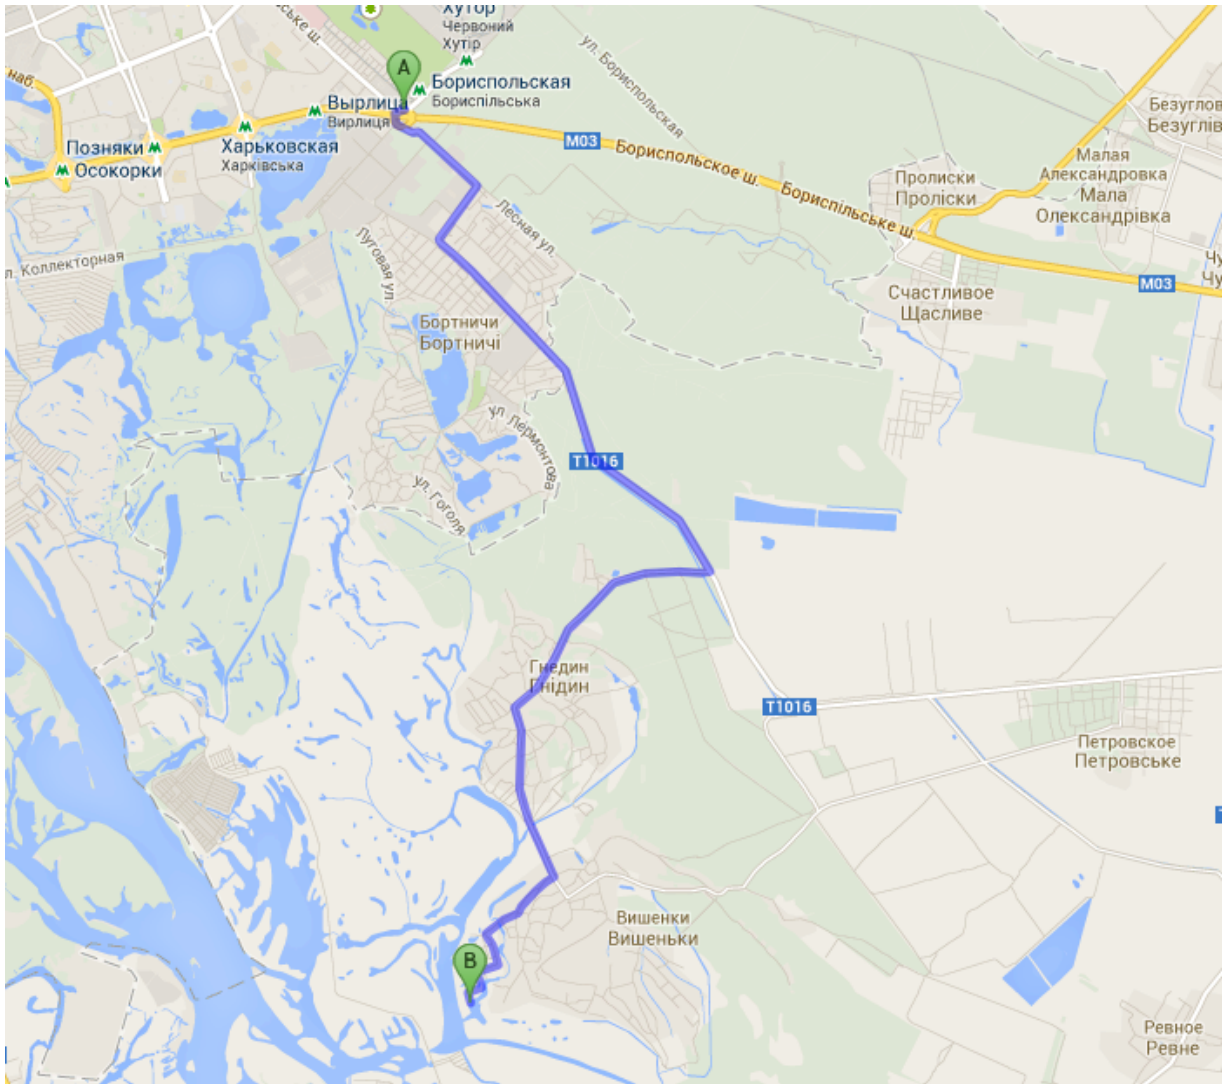

Вишневе містечко
ЕКСКЛЮЗИВНІ ЕКОМАСТКИ

+38 (044) 496-77-00
vmistechko.com.ua

Схема проезда по маршруту:

Киев (Харьковская пл.) - Бортничі - Гнедин - Вишневе Містечко (17 км)

Важно! В коттеджном городке «Вишневе Містечко» осуществляется круглосуточная охрана и проезд по территории возможен только при наличии заверенного пропуски или в сопровождении представителя дирекции продаж. Благодарим за понимание.